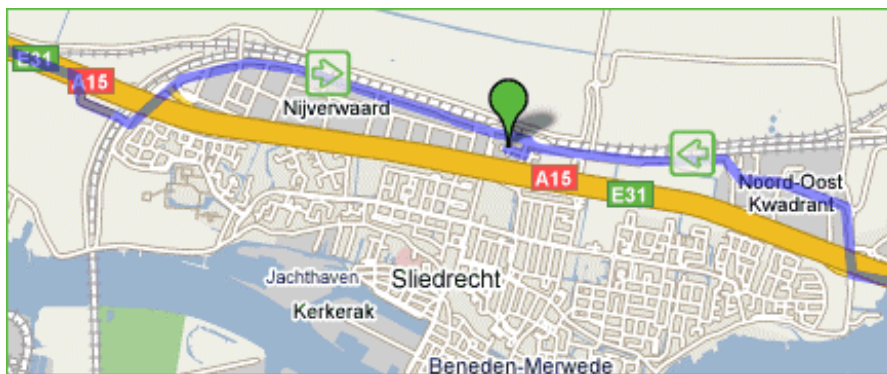

Autostoelencentrum van Roosendaal

Stationspark 775
3364 DA Sliedrecht
Nederland

Tel: +31 (0) 184 41 33 61

Openingstijden showroom:

Maandag t/m vrijdag 08:00 - 17:30
Zaterdag uitsluitend op afspraak

Printvriendelijke versie met route en bedrijfsgegevens.